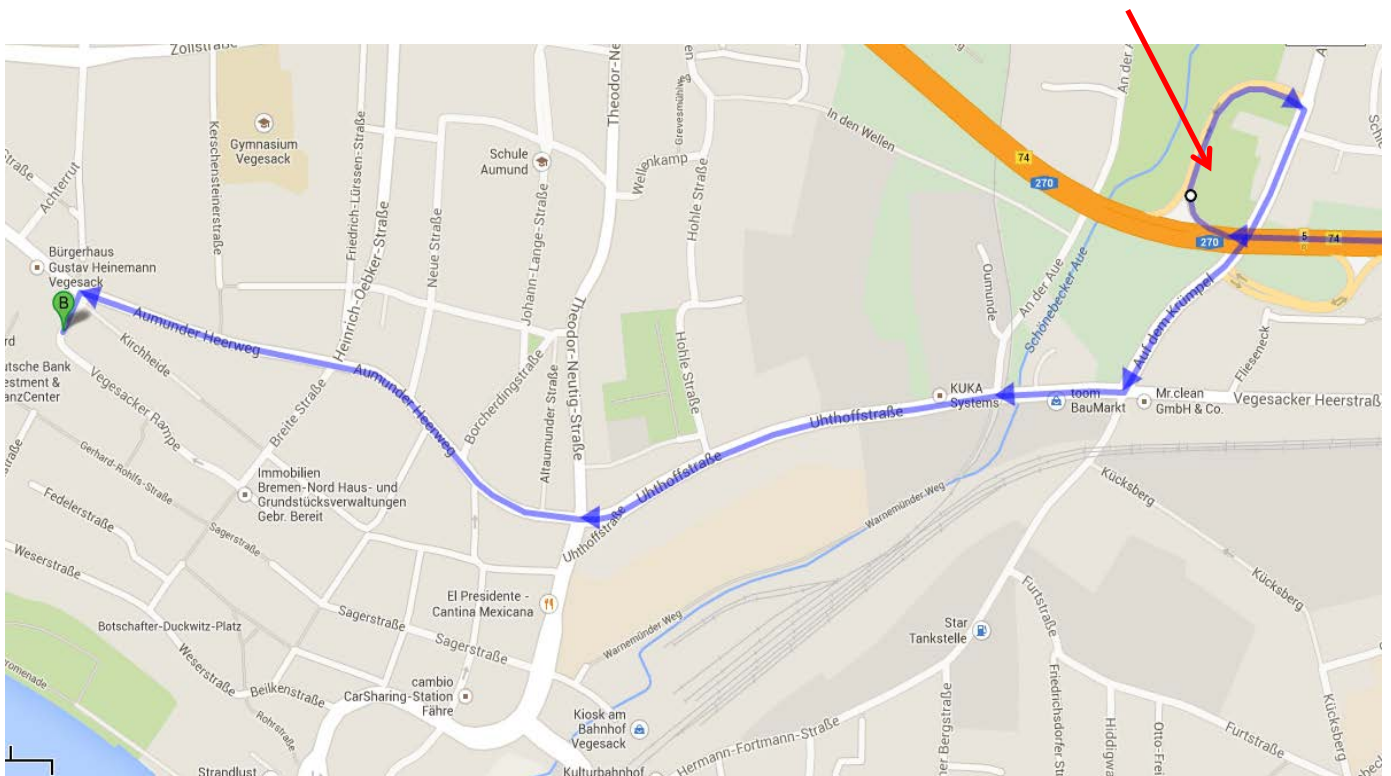

Anreise mit dem Auto 28757 Bremen, Kirchheide 24

Bei Ausfahrt Nr. 5, "Bremen-Vegesack-Hafen", Richtung Bremen-Vegesack-Hafen fahren

Parkplätze in der näheren Umgebung der Kircheide 24

Preise der Tiefgarage Sedanplatz

Öffnungszeiten

Montag - Samstag	07:00 - 23:00 Uhr
Sonn- u. Feiertage	07:00 - 23:00 Uhr

Zu Fuß vom Bahnhof Vegesack in die Kirchheide 24
0,8 Km, 10 Min. Fußweg