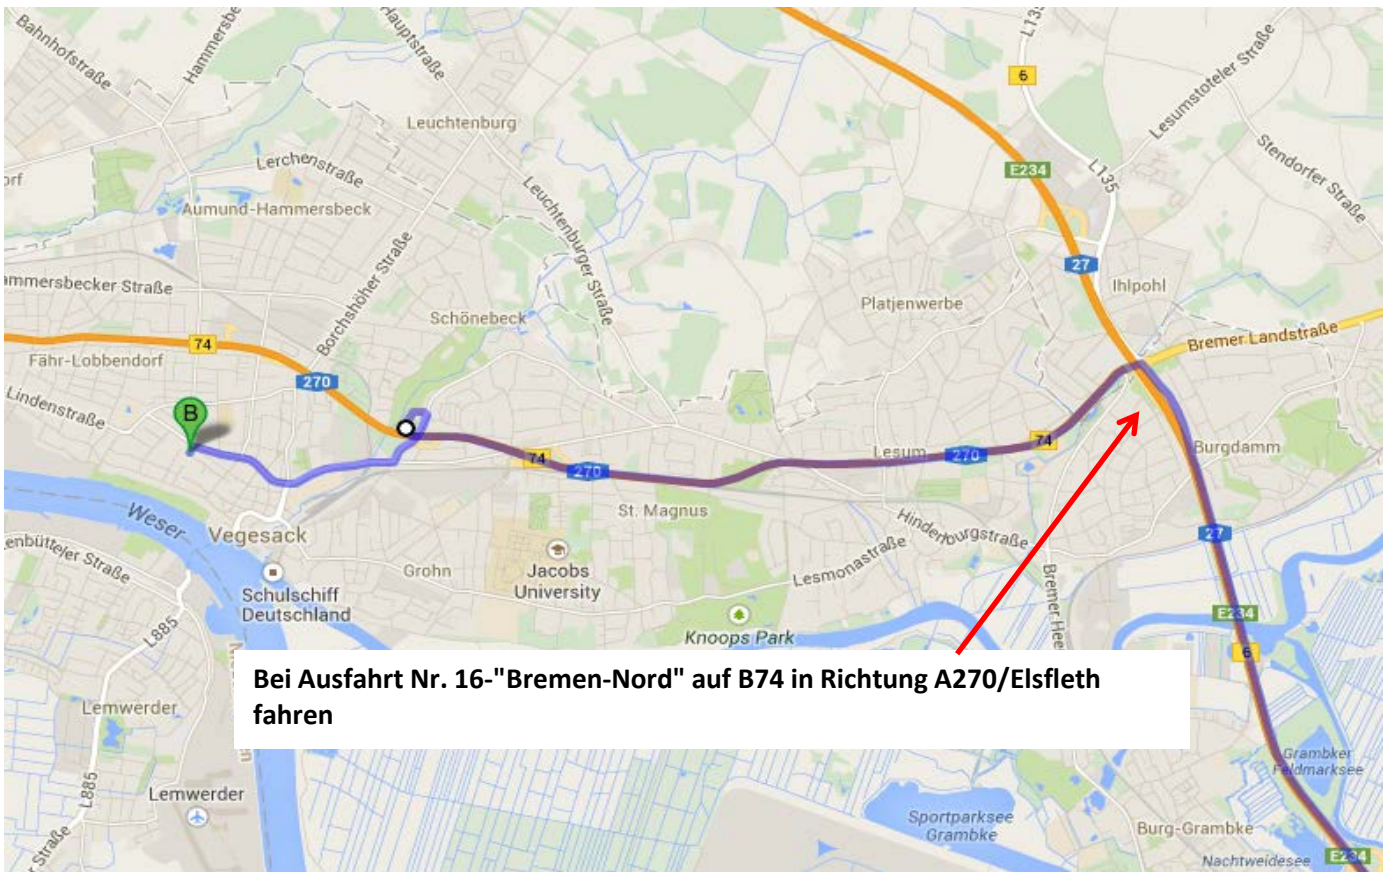

Anreise mit dem Auto 28757 Bremen, Kirchheide 24

Bei Ausfahrt Nr. 5, "Bremen-Vegesack-Hafen", Richtung Bremen-Vegesack-Hafen fahren

Parkplätze in der näheren Umgebung der Kircheide 24

Preise der Tiefgarage Sedanplatz

Tageseinstellung 7 - 19 Uhr	
je angef. halbe Std.	0,50 €
Höchstsatz	7,00 €

Tageseinstellung Sonn. u. Feiertage 07:00 - 19:00 Uhr	
je angef. halbe Std.	0,50 €
Höchstsatz	2,50 €

Nachtparken 19:00 - 07:00 Uhr	
je angef. halbe Std.	0,50 €
Höchstsatz	2,50 €

Öffnungszeiten

Montag - Samstag	07:00 - 23:00 Uhr
Sonn- u. Feiertage	07:00 - 23:00 Uhr

Zu Fuß vom Bahnhof Vegesack in die Kirchheide 24
0,8 Km, 10 Min. Fußweg